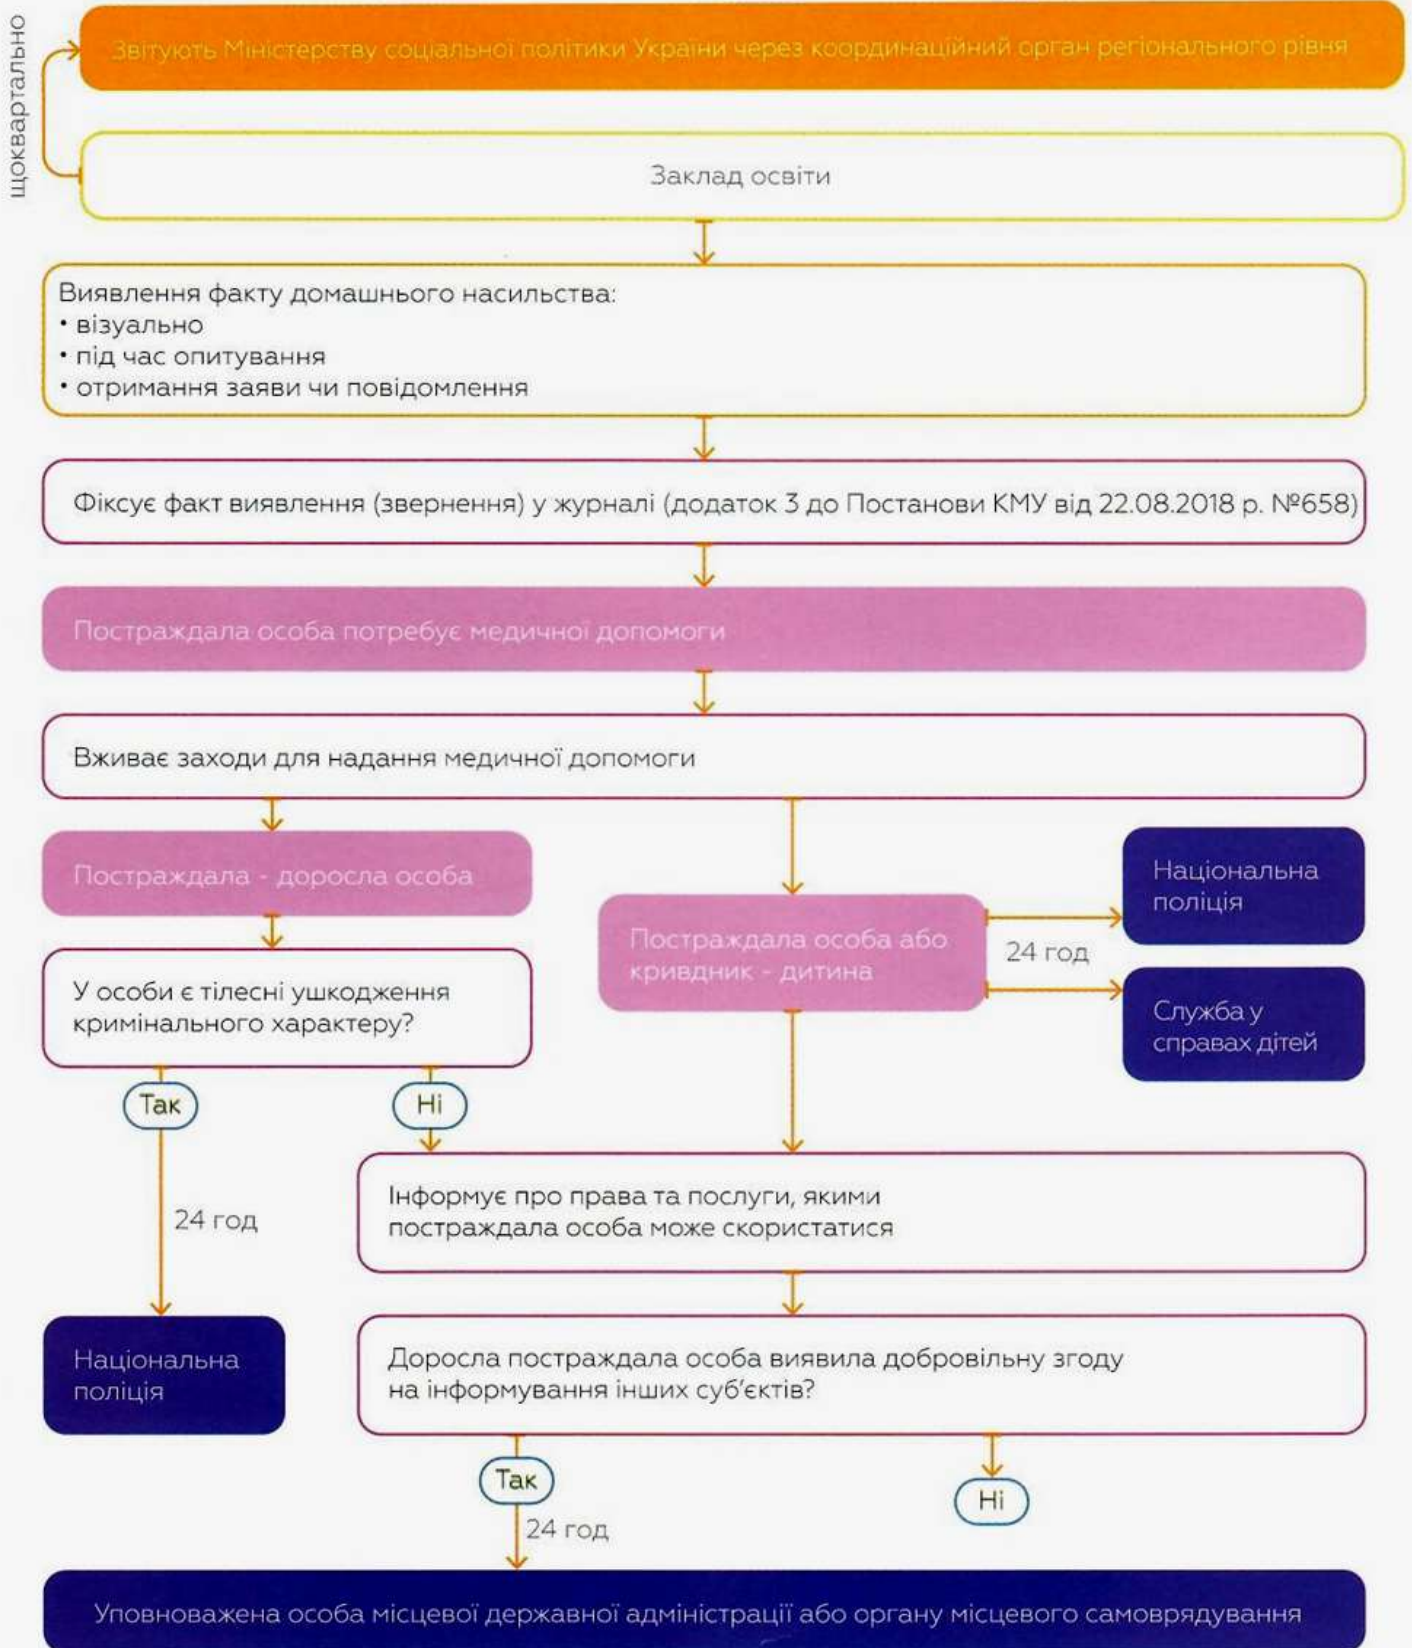

# АЛГОРИТМ ДІЙ

Схема взаємодії суб'єктів у разі виявлення закладом освіти факту домашнього насильства

Міністерство  
соціальної політики  
України

Інформацію підготовлено в рамках програми UNFPA, Фонду ООН у галузі народонаселення «Комплексний підхід до вирішення проблеми насильства щодо жінок та дівчат в Україні», яка реалізується у співпраці з Міністерством соціальної політики України за підтримки урядів Великої Британії, Канади та Естонії.

# АЛГОРИТМ ДІЙ

Схема взаємодії суб'єктів у разі звернення до уповноваженої особи місцевої державної адміністрації або органу місцевого самоврядування (уповноваженої особи) з приводу факту домашнього насильства